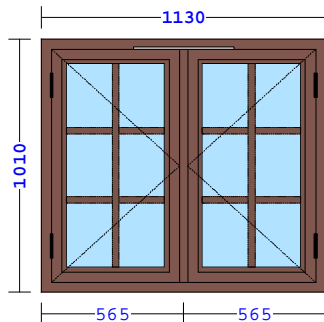

LSH2 (1130x1010)

V2R

Ant
1

á kr
3330,77

delsum
3330,77

Lill-vinduet Sidehengslet 2-rams
- med Rustik rammeprofil
- Ramme 63mm
Spikerhull 12mm
Spilvent 40 HV Skrå
Sidehengslet LILL Knopp (Sort)
Høyre utadslående (11)
Venstre utadslående (21)
Forrider 65
2L Ultra 4-15Argon-U4
- med Swisspacer V (isolerende spacer)
Post 68mm
Montert 26mm Sprosseskryss, utenpåliggende Alu.Rød
Utv./Innv.:Farge Rørosrød (NCS 5038-Y83R)
Rød alu. glasslist under

U-verdi 1,54 W/m²K , areal 1,14 m²

Sum 3330,77