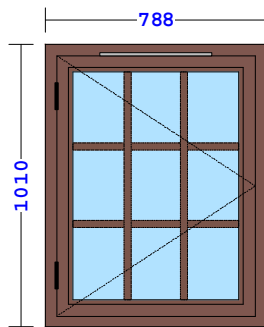

LSH (788x1010)

V4R

Ant

1

á kr

2061,38

delsum

2061,38

Lill-vinduet Sidehengslet
- med Rustik rammeprofil
- Ramme 63mm
Spikerhull 12mm
Spilvent 40 HV Skrå
Sidehengslet LILL Knopp (Sort)
Venstre utadslående
Forrider 65
2L Ultra 4-15Argon-U4
- med Swisspacer V (isolerende spacer)
Montert 26mm Sprosseskryss, utenpåliggende Alu.Rød
Utv./Innv.:Farge Rørosrød (NCS 5038-Y83R)
Rød alu. glasslist under

U-verdi 1,47 W/m²K , areal 0,80 m²

Sum

2061,38