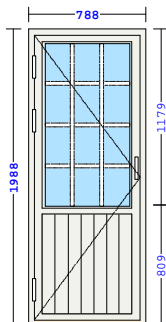

U-verdi 1,62 W/m²K , areal 0,66 m²

Sum 2708,17

HBD (788x1988)

D1

Ant
1

á kr
3868,66

delsum
3868,66

H-balkongdøren 1-fløyet
 Spikerhull 12mm
 Hardvedterskel 57mm (Dybde 95)
 Balkongdørhengsle Hvit
 Venstre utadslående
 Vrider balkongdør 5161 Blank krom
 2L Ultra 4-15Argon-U4
 - med Swisspacer V (isolerende spacer)
 Sandwich HDF/HDF,sporfrest utvendig
 Montert 26mm Sprosseskryss, utenpåliggende Alu.Hvit
 Utv./Innv.:Farge Hvit (NCS S0502-Y)