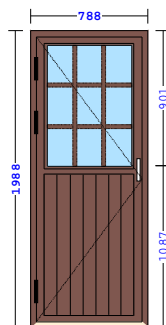

HBD (788x1988)

D7

Ant

1

á kr

3873,06

delsum

3873,06

H-balkongdøren 1-fløyet
Spikerhull 12mm
Hardvedterskel 57mm (Dybde 95)
Balkongdørhengsele Sort
Venstre utadslående
Vrider balkongdør 5161 Blank krom
2L Ultra 4-15Argon-U4
- med Swisspacer V (isolerende spacer)
Sandwich HDF/HDF, sporfrest utvendig
Montert 26mm Sprosseskryss, utenpåliggende Alu.Rød
Utv./Innv.: Farge Rørosrød (NCS 5038-Y83R)
Rød alu. glasslist under

U-verdi 1,05 W/m²K , areal 1,57 m²

Sum

3873,06