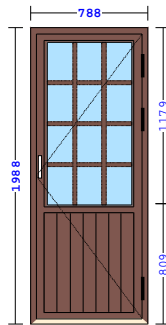

HBD (788x1988)

D6

Ant

1

á kr

3967,66

delsum

3967,66

H-balkongdøren 1-fløyet
Spikerhull 12mm
Hardvedterskel 57mm (Dybde 95)
Balkongdørhengsele Sort
Høyre utadslående
Vrider balkongdør 5161 Blank krom
2L Ultra 4-15Argon-U4
- med Swisspacer V (isolerende spacer)
Sandwich HDF/HDF, sporfrest utvendig
Montert 26mm Sprosseskryss, utenpåliggende Alu.Rød
Utv./Innv.: Farge Rørosrød (NCS 5038-Y83R)
Rød alu. glasslist under

U-verdi 1,11 W/m²K , areal 1,57 m²

Sum

3967,66