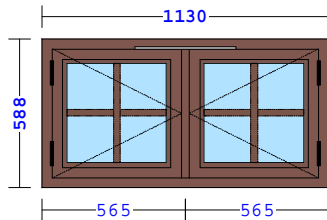

U-verdi 1,6 W/m²K , areal 0,35 m²

Sum

1418,99

LSH2 (1130x588)

V6R

Ant
1

á kr
2708,17

delsum
2708,17