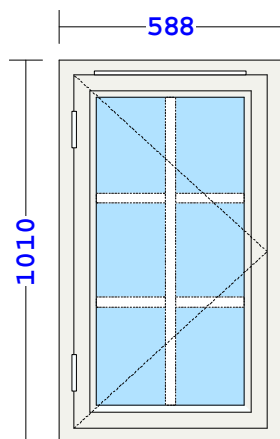

U-verdi 1,54 W/m²K , areal 1,14 m²

Sum 3330,77

LSH (588x1010)

V3

Ant
1

á kr
1754,48

delsum
1754,48

Lill-vinduet Sidehengslet
 - med Rustik rammeprofil
 - Ramme 63mm
 Spikerhull 12mm
 Spilvent 40 HV Skrå Hvit
 Sidehengslet LILL Knopp (Hvit)
 Venstre utadslående
 Forrider 65
 2L Ultra 4-15Argon-U4
 - med Swisspacer V (isolerende spacer)
 Montert 26mm Sprosssekryss, utenpåliggende Alu.Hvit
 Utv./Innv.:Farge Hvit (NCS S0502-Y)