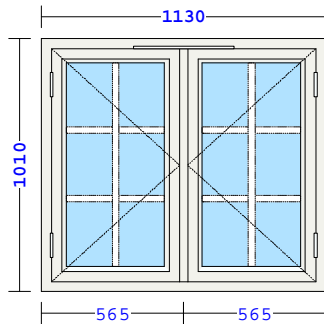

U-verdi 1,51 W/m²K , areal 1,46 m²

Sum 3743,26

LSH2 (1130x1010)

V2

Ant
1

á kr
3330,77

delsum
3330,77

Lill-vinduet Sidehengslet 2-rams
 - med Rustik rammeprofil
 - Ramme 63mm
 Spikerhull 12mm
 Spilvent 40 HV Skrå Hvit
 Sidehengslet LILL Knopp (Hvit)
 Høyre utadslående (11)
 Venstre utadslående (21)
 Forrider 65
 2L Ultra 4-15Argon-U4
 - med Swisspacer V (isolerende spacer)
 Post 68mm
 Montert 26mm Sprosssekryss, utenpåliggende Alu.Hvit
 Utv./Innv.:Farge Hvit (NCS S0502-Y)