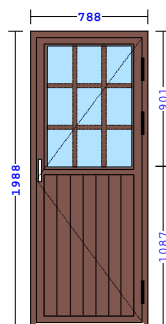

HBD (788x1988)

D8

Ant

1

á kr

3873,06

delsum

3873,06

H-balkongdøren 1-fløyet
Spikerhull 12mm
Hardvedterskel 57mm (Dybde 95)
Balkongdørhengsele Sort
Høyre utadslående
Vrider balkongdør 5161 Blank krom
2L Ultra 4-15Argon-U4
- med Swisspacer V (isolerende spacer)
Sandwich HDF/HDF, sporfrest utvendig
Montert 26mm Sprosseskryss, utenpåliggende Alu.Rød
Utv./Innv.: Farge Rørosrød (NCS 5038-Y83R)
Rød alu. glasslist under

U-verdi 1,05 W/m²K , areal 1,57 m²

Sum

3873,06