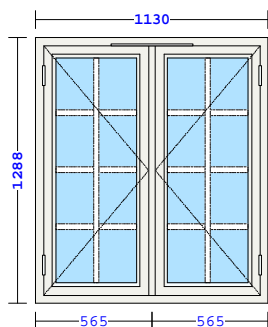

Vi ser frem til å høre fra deg.

Totalverdier

U-verdi	1,28 W/m ² K
Areal	22,53 m ²

LSH2 (1130x1288)

V1

Ant	å kr	delsum
1	3743,26	3743,26

Lill-vinduet Sidehengslet 2-rams
- med Rustik rammeprofil
- Ramme 63mm
Spikerhull 12mm
Spilvent 40 HV Skrå Hvit
Sidehengslet LILL Knopp (Hvit)
Høyre utadslående (11)
Venstre utadslående (21)
Forrider 65
2L Ultra 4-15Argon-U4
- med Swisspacer V (isolerende spacer)
Post 68mm
Montert 26mm Sprosssekryss, utenpåliggende Alu.Hvit
Utv./Innv.:Farge Hvit (NCS S0502-Y)