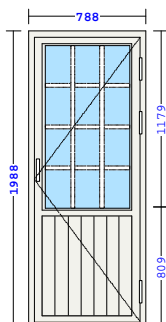

U-verdi 1,11 W/m²K , areal 1,57 m²

Sum 3868,66

HBD (788x1988)

D2

Ant
1

á kr
3868,66

delsum
3868,66

H-balkongdøren 1-fløyet
 Spikerhull 12mm
 Hardvedterskel 57mm (Dybde 95)
 Balkongdørhengsle Hvit
 Høyre utadslående
 Vrider balkongdør 5161 Blank krom
 2L Ultra 4-15Argon-U4
 - med Swisspacer V (isolerende spacer)
 Sandwich HDF/HDF,sporfrest utvendig
 Montert 26mm Sprosseskryss, utenpåliggende Alu.Hvit
 Utv./Innv.:Farge Hvit (NCS S0502-Y)