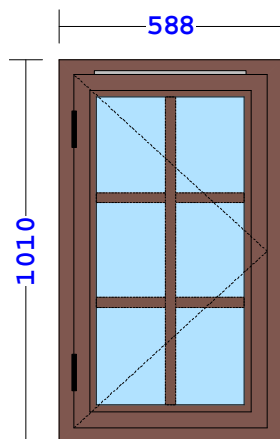

U-verdi 1,54 W/m²K , areal 1,14 m²

Sum 3330,77

LSH (588x1010)

V3R

Ant
1

á kr
1754,48

delsum
1754,48

Lill-vinduet Sidehengslet
 - med Rustik rammeprofil
 - Ramme 63mm
 Spikerhull 12mm
 Spilvent 40 HV Skrå
 Sidehengslet LILL Knopp (Sort)
 Venstre utadslående
 Forrider 65
 2L Ultra 4-15Argon-U4
 - med Swisspacer V (isolerende spacer)
 Montert 26mm Sprosseskryss, utenpåliggende Alu.Rød
 Utv./Innv.:Farge Rørosrød (NCS 5038-Y83R)
 Rød alu. glasslist under