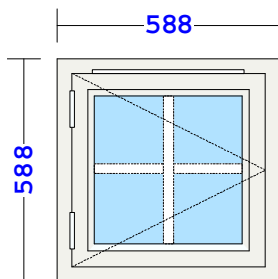

Ant
1

á kr
2061,38

delsum
2061,38

U-verdi 1,47 W/m²K , areal 0,80 m²

Sum 2061,38

LSH (588x588)

V5

Lill-vinduet Sidehengslet
 - med Rustik rammeprofil
 - Ramme 63mm
 Spikerhull 12mm
 Spilvent 40 HV Skrå Hvit
 Sidehengslet LILL Knopp (Hvit)
 Venstre utadslående
 Forrider 65
 2L Ultra 4-15Argon-U4
 - med Swisspacer V (isolerende spacer)
 Montert 26mm Sprosseskryss, utenpåliggende Alu.Hvit
 Utv./Innv.:Farge Hvit (NCS S0502-Y)