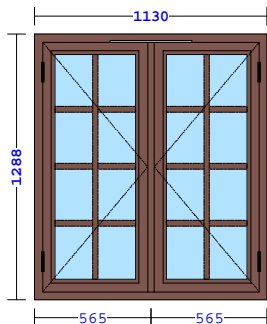

Ant
1

å kr
2707,07

delsum
2707,07

U-verdi 1,62 W/m²K , areal 0,66 m²

Sum 2707,07

LSH2 (1130x1288)

V1R

Lill-vinduet Sidehengslet 2-rams
 - med Rustik rammeprofil
 - Ramme 63mm
 Spikerhull 12mm
 Spilvent 40 HV Skrå
 Sidehengslet LILL Knopp (Sort)
 Høyre utadslående (11)
 Venstre utadslående (21)
 Forrider 65
 2L Ultra 4-15Argon-U4
 - med Swisspacer V (isolerende spacer)
 Post 68mm
 Montert 26mm Sprosseskryss, utenpåliggende Alu.Rød
 Utv./Innv.:Farge Rørosrød (NCS 5038-Y83R)
 Rød alu. glasslist under